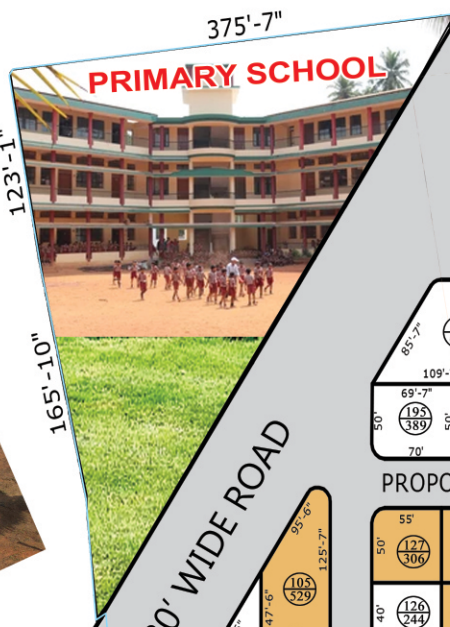

చంద్రికా స్టార్డ్ సిటీ - శ్రీహరిపురం

పల్లకడీయం, రాజనగరం మండలం,
రాజమహేంద్రవరం, తూర్పుగోదావరి జిల్లా

సైటు వాస్తవ షాట్టాలు

సైటు వాస్తవ షాట్టాలు

- 233 అందుబాటులో గల ప్లాట్లు
- 350 విక్రయించిన ప్లాట్లు